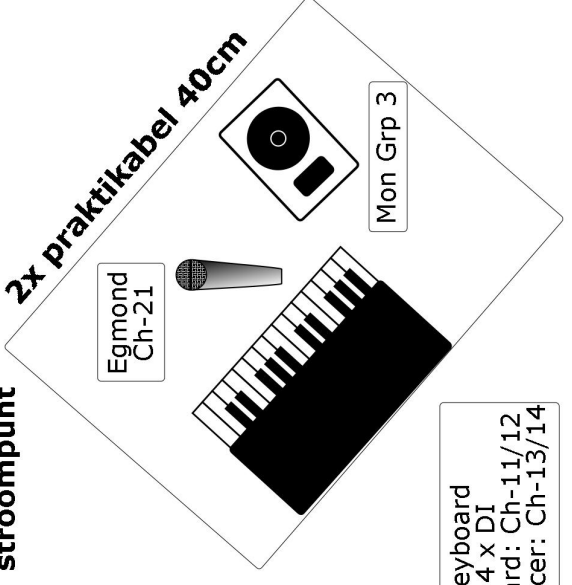

TECHNISCHE INFORMATIE

Belichting	Wij maken graag gebruik van de lichtinstallatie van het theater inclusief de DMX-lijn en volgspot. Wij brengen zelf een lichttafel en een aantal specials mee. Benodig voor de specials 1 maal 230v 16amp in track, 1 maal 230v 16amp on stage. DMX lijn on stage. De specials worden gestuurd vanaf DMX waarde 400-512 Lichtplan is bijgesloten.
Geluidstechniek:	Wij zijn gedeeltelijk self-supporting en nemen eigen mengtafel (M7CL) multikabel, microfoons, monitoren en dergelijken mee. Wij willen graag inprikken op de aanwezige geluidsinstallatie. Voor het zaalgeluid graag een goed dekkend systeem.
Bediening licht/geluid/ projectie	Bediening vanuit de zaal. Gelieve 2*6 stoelen beschikbaar te houden. FOH mengtafel is een Yamaha M7CL.
Décor	We zullen een klein decor meenemen.
Podiumdelen	2 praktikabels 80cm hoog (podium links) 2 praktikabels 40cm hoog (podium rechts)
Changementen	Geen changementen gedurende de voorstelling.
Afstopping	Gelieve te voorzien in een sluitende afstopping Opkomsten links en rechts, eventueel met omloop.
Stroomvoorziening backline	3 stroompunten verdeeld over achterkant podium 1 stroompunt podium links en 1 podium rechts.
Rook	Tijdens de voorstelling wordt een rookmachine gebruikt.
Beeld	Graag maken we gebruik van de beamer van het theater. VGA aansluiting bij de mengtafel.

Bijlagen

Podiumplan
Lichtplan
DMX patch lijst

X
stroompunt

X
stroompunt

X
stroompunt

Congas
1 x Mic
Ch-8

Mechteld
Ch-20

Losse Kabel
Ch-16