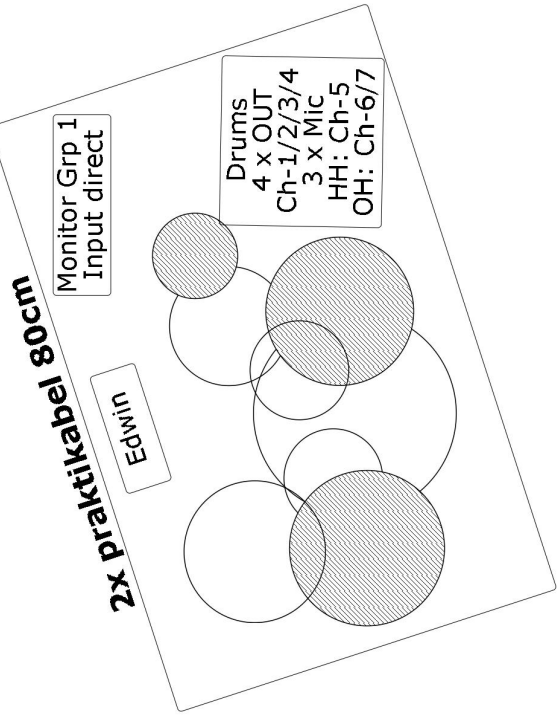

X
stroompunt