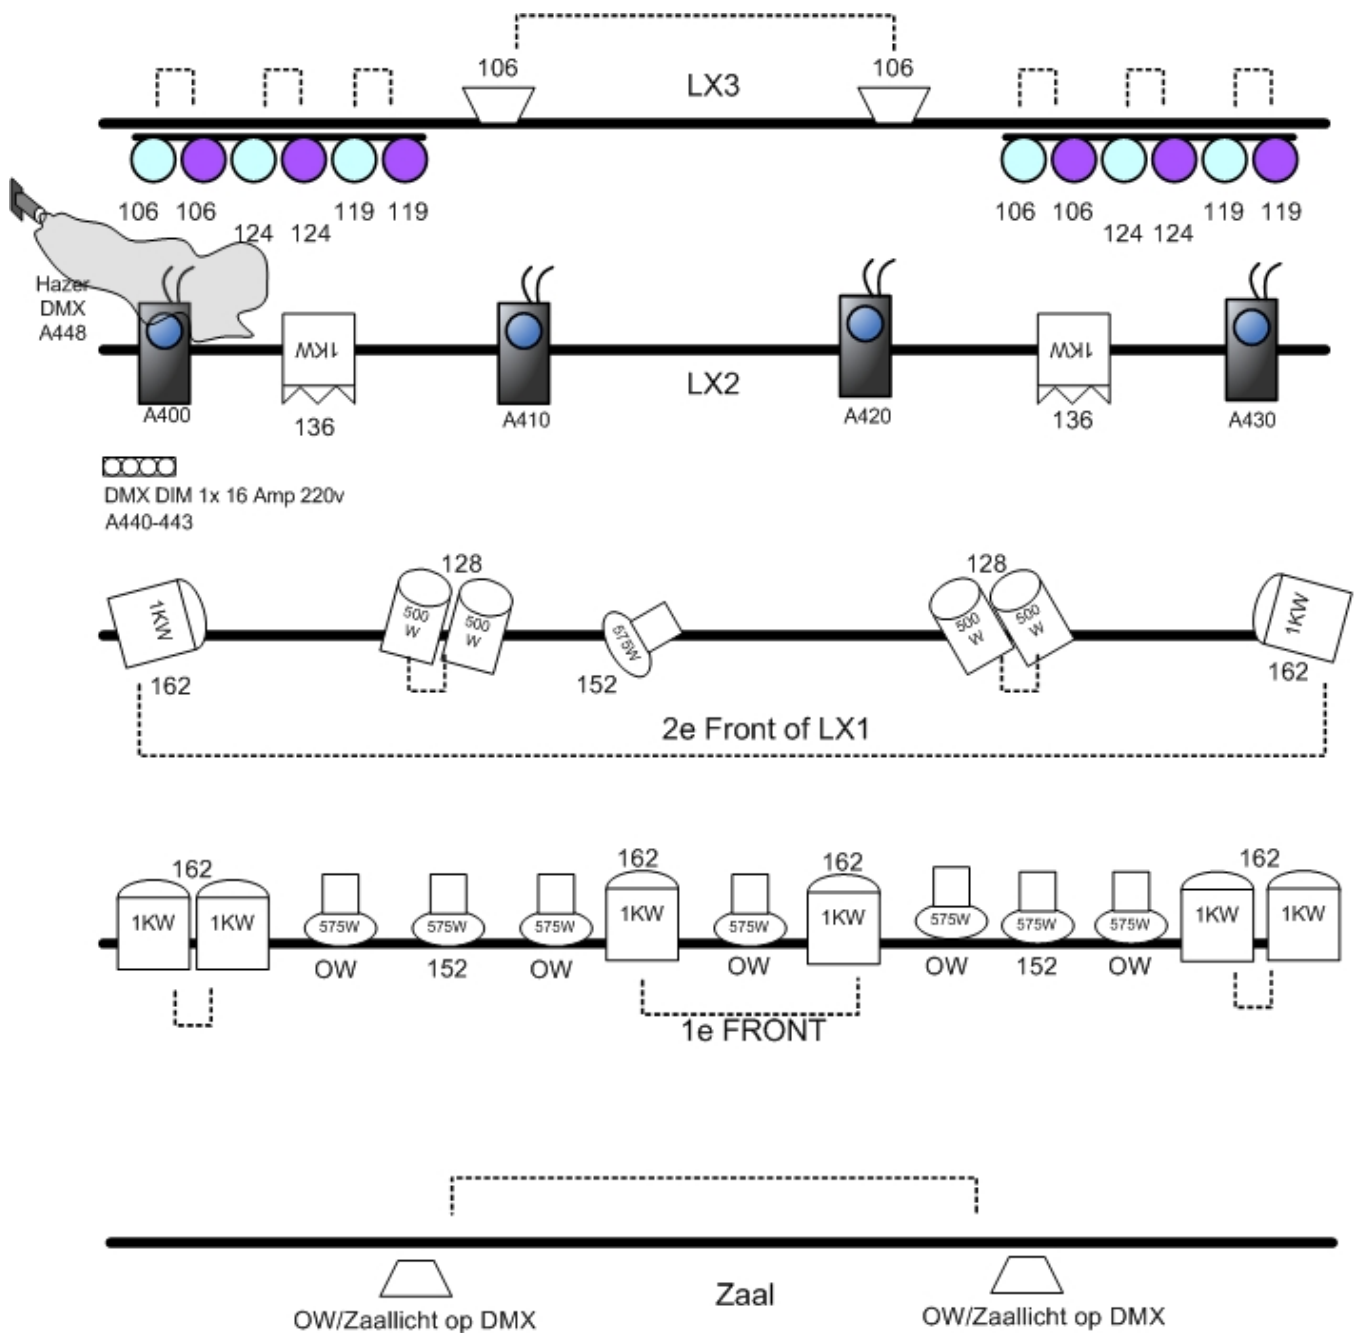

TECHNISCHE INFORMATIE

Belichting	Wij maken graag gebruik van de lichtinstallatie van het theater inclusief de DMX-lijn en volgspot. Wij brengen zelf een lichttafel en een aantal specials mee. Benodig voor de specials 1 maal 230v 16amp in track, 1 maal 230v 16amp on stage. DMX lijn on stage. De specials worden gestuurd vanaf DMX waarde 400-512 Lichtplan is bijgesloten.
Geluidstechniek:	Wij zijn gedeeltelijk self-supporting en nemen eigen mengtafel (M7CL) multikabel, microfoons, monitoren en dergelijken mee. Wij willen graag inprikken op de aanwezige geluidsinstallatie. Voor het zaalgeluid graag een goed dekkend systeem.
Bediening licht/geluid/ projectie	Bediening vanuit de zaal. Gelieve 2*6 stoelen beschikbaar te houden. FOH mengtafel is een Yamaha M7CL.
Décor	We zullen een klein decor meenemen.
Podiumdelen	2 praktikabels 80cm hoog (podium links) 2 praktikabels 40cm hoog (podium rechts)
Changementen	Geen changementen gedurende de voorstelling.
Afstopping	Gelieve te voorzien in een sluitende afstopping Opkomsten links en rechts, eventueel met omloop.
Stroomvoorziening backline	3 stroompunten verdeeld over achterkant podium 1 stroompunt podium links en 1 podium rechts.
Rook	Tijdens de voorstelling wordt een rookmachine gebruikt.
Beeld	Graag maken we gebruik van de beamer van het theater. VGA aansluiting bij de mengtafel.

- 6 of 3 x PC 1KW Front **162** altn152/103
- 2 x PC 1KW Fill **162** altn 152/103
- 5 x Profiel 575W Open Wit
- 2 x Profiel 575W **152/151**(gold)
- 2 x Fresnel 136 altn 203

- 12 x PAR64 1KW
- 2x106(rood),2x119(Blauw),2x124(groen)
- 4 x PAR64 500W 128/(roze)

- 2 x asym 106(rood) of 2 x Floorspot 106
- 2 x asym Zaallicht of DMX zaallicht

- 1 x 16 Amp op Toneel tbv Hazer en DMX Dimmer.
- 1 x 16 Amp in LX2
- 1 x DMX in LX2

- = DMX Hazer (W80 neemt mee)
- = Parallel op 1 DMX CH
- = Robe Scanner 250CT (W80 neemt mee)