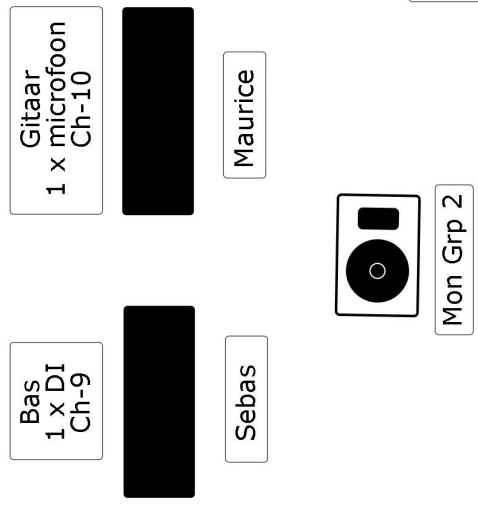

TECHNISCHE INFORMATIE

Belichting	Wij maken graag gebruik van de lichtinstallatie van het theater inclusief de DMX-lijn en volgspot. Wij brengen zelf een lichttafel en een aantal specials mee. Benodig voor de specials 1 maal 230v 16amp in track, 1 maal 230v 16amp on stage. DMX lijn on stage. De specials worden gestuurd vanaf DMX waarde 400-512 Lichtplan is bijgesloten.
Geluidstechniek:	Wij zijn gedeeltelijk self-supporting en nemen eigen mengtafel (M7CL) multikabel, microfoons, monitoren en dergelijken mee. Wij willen graag inprikken op de aanwezige geluidsinstallatie. Voor het zaalgeluid graag een goed dekkend systeem.
Bediening licht/geluid/ projectie	Bediening vanuit de zaal. Gelieve 2*6 stoelen beschikbaar te houden. FOH mengtafel is een Yamaha M7CL.
Décor	We zullen een klein decor meenemen.
Podiumdelen	2 praktikabels 80cm hoog (podium links) 2 praktikabels 40cm hoog (podium rechts)
Changementen	Geen changementen gedurende de voorstelling.
Afstopping	Gelieve te voorzien in een sluitende afstopping Opkomsten links en rechts, eventueel met omloop.
Stroomvoorziening backline	3 stroompunten verdeeld over achterkant podium 1 stroompunt podium links en 1 podium rechts.
Rook	Tijdens de voorstelling wordt een rookmachine gebruikt.
Beeld	Graag maken we gebruik van de beamer van het theater. VGA aansluiting bij de mengtafel.

Bijlagen

Podiumplan
Lichtplan
DMX patch lijst

X
stroompunt

X
stroompunt

X
stroompunt

Congas
1 x Mic
Ch-8

Mechteld
Ch-20

Losse Kabel
Ch-16